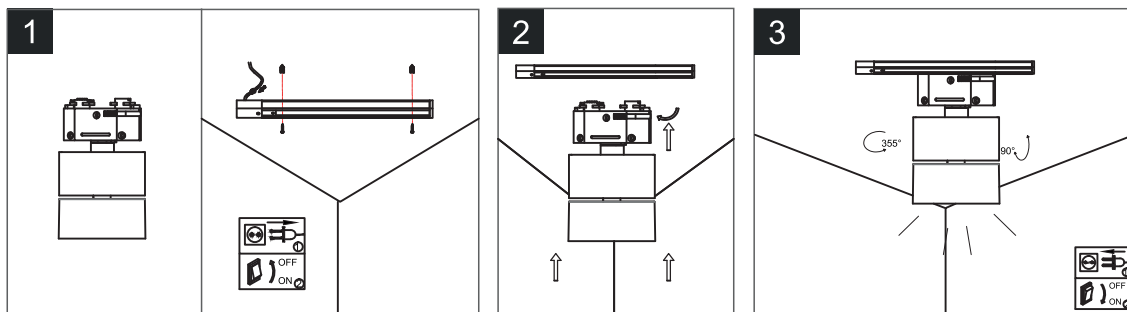

Трековый светильник RINK TR

ГАРАНТИЙНЫЙ ТАЛОН

- а. Срок гарантийного обслуживания изделия составляет 3 года с момента продажи.
- б. Гарантийные обязательства распространяются на случаи производственного брака при отсутствии фактов, указывающих на неправильное обращение с изделием или нарушение требований по монтажу и эксплуатации.
- в. Гарантийные обязательства не выполняются при:
1. наличии следов механических, термических или химических повреждений;
  2. наличии следов влаги;
  3. наличии следов самостоятельного ремонта или вмешательства в конструкцию светильника;
  4. поломках, вызванных неправильным подключением, превышением указанного напряжения или нарушениями требований по технике безопасности;
- г. По всем вопросам, связанным с гарантийным обслуживанием, вы можете обратиться по месту приобретения изделия.
- д. Отметки о продаже:
1. Артикул: _____
  2. Модель: _____
  3. Дата продажи: _____
  4. Продавец: _____
8. М.П.