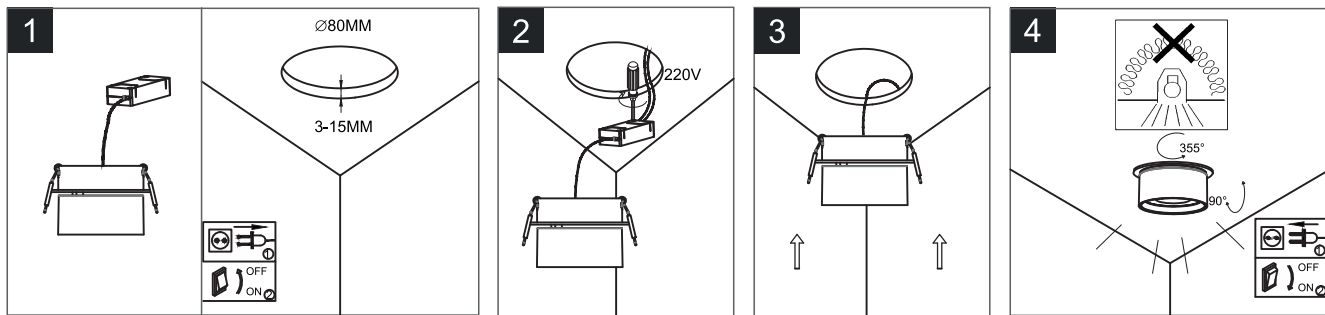

Встраиваемый светильник
RINK RC

Размеры: D87*61
3000K 950Лм / 4000K 1050Лм

Накладной светильник
RINK SF

Размеры: D75*72
3000K 950Лм / 4000K 1050Лм

Трековый светильник
RINK TR

Размеры: D75*114
3000K 950Лм / 4000K 1020Лм

ТЕХНИЧЕСКИЕ ХАРАКТЕРИСТИКИ

- Мощность: 10Вт
- Угол рассеивания: 60°
- CRI: 90
- Степень защиты: IP44
- Срок службы: 30000ч
- Гарантия: 3 года

РУКОВОДСТВО ПО МОНТАЖУ

Встраиваемый светильник RINK RC

Накладной светильник RINK SF