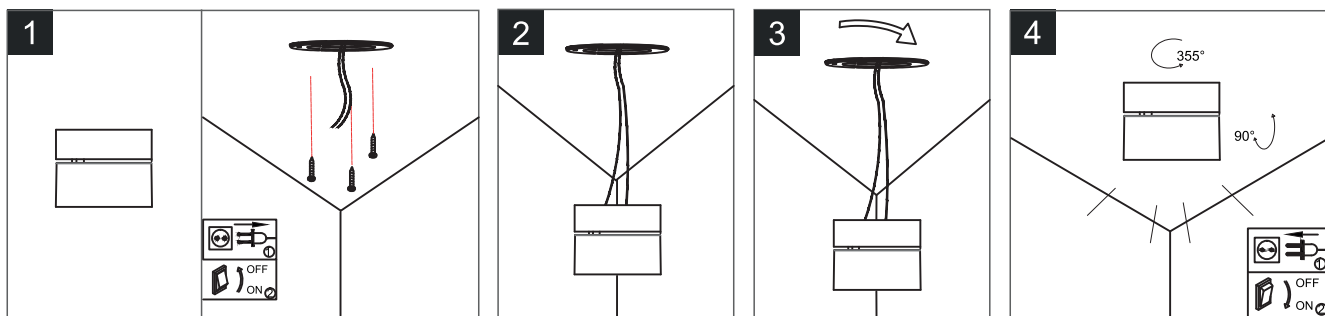

ТЕХНИЧЕСКИЕ ХАРАКТЕРИСТИКИ

- Мощность: 10Вт
- Угол рассеивания: 60°
- CRI: 90
- Степень защиты: IP44
- Срок службы: 30000ч
- Гарантия: 3 года

РУКОВОДСТВО ПО МОНТАЖУ

Встраиваемый светильник RINK RC

Накладной светильник RINK SF