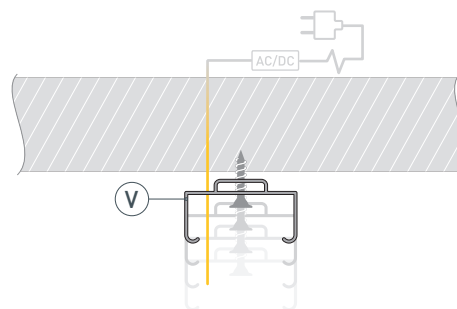

ЧЕРТЕЖ

РУКОВОДСТВО ПО МОНТАЖУ ПРОФИЛЯ

Необходимые компоненты

- 1** / Закрепите скобы-держатели (Ⓥ) на поверхности и выведите кабель от блока питания для светодиодной ленты.

- 2** / Установите в профиль (Ⓘ) светодиодную ленту (Ⓦ), экран (Ⓜ), а затем заглушки (ⓓ).

- 3** / Установите профиль (Ⓘ) в скобы-держатели (Ⓥ) и соедините кабели питания светодиодной ленты.

СОПУТСТВУЮЩИЕ ТОВАРЫ И АКСЕССУАРЫ

Приобретаются отдельно

Заглушка

012041
Для PDS45-T глухая

Заглушка

012040
Для PDS45-T с отверстием