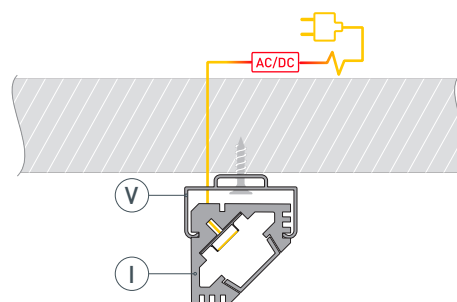

ЧЕРТЕЖ

РУКОВОДСТВО ПО МОНТАЖУ ПРОФИЛЯ

Необходимые компоненты

- 1** / Закрепите скобы-держатели (Ⓥ) на поверхности и выведите кабель от блока питания для светодиодной ленты.

- 2** / Установите в профиль (Ⓘ) светодиодную ленту (Ⓦ), экран (Ⓜ), а затем заглушки (ⓓ).

- 3** / Установите профиль (Ⓘ) в скобы-держатели (Ⓥ) и соедините кабели питания светодиодной ленты.

СОПУТСТВУЮЩИЕ ТОВАРЫ И АКСЕССУАРЫ

Приобретаются отдельно

Заглушка

012041
Для PDS45-T глухая

Заглушка

012040
Для PDS45-T с отверстием