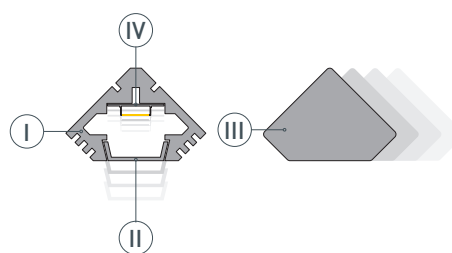

ЧЕРТЕЖ

РУКОВОДСТВО ПО МОНТАЖУ ПРОФИЛЯ

Необходимые компоненты

- 1** / Закрепите скобы-держатели (Ⓥ) на поверхности и выведите кабель от блока питания для светодиодной ленты.

- 2** / Установите в профиль (Ⓘ) светодиодную ленту (Ⓦ), экран (Ⓜ), а затем заглушки (ⓓ).

- 3** / Установите профиль (Ⓘ) в скобы-держатели (Ⓥ) и соедините кабели питания светодиодной ленты.

СОПУТСТВУЮЩИЕ ТОВАРЫ И АКСЕССУАРЫ

Приобретаются отдельно

Заглушка

012041
Для PDS45-T глухая

Заглушка

012040
Для PDS45-T с отверстием