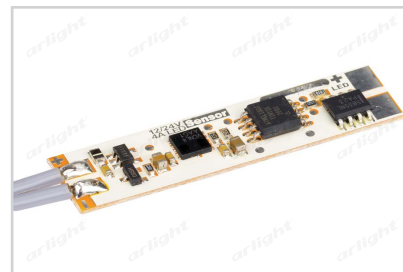

017216
SENS-4A

Микровыключатель